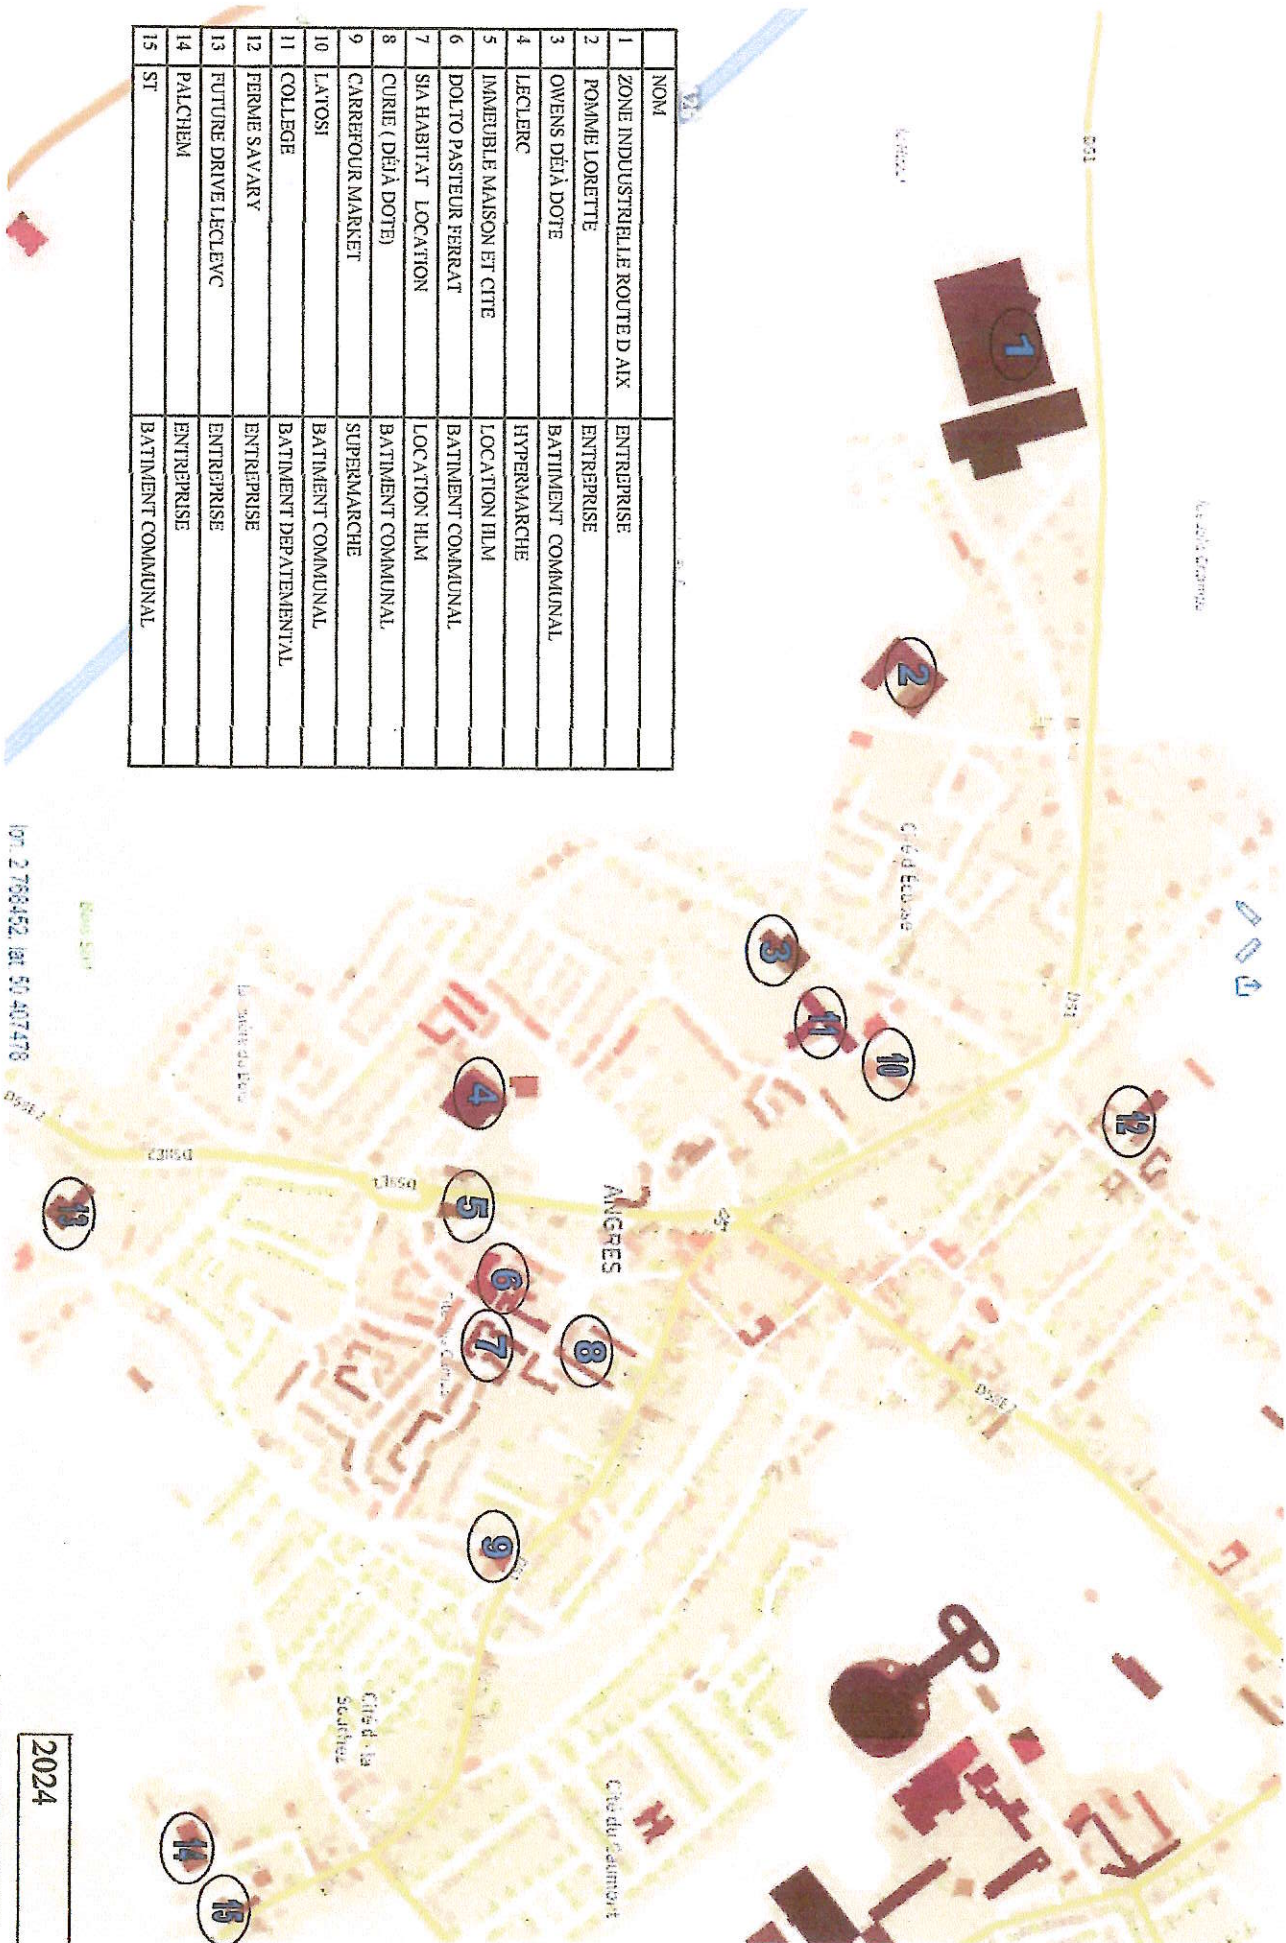

TOITURE POUR PANNEAUX PHOTOVOLTAÏQUES ANGRES

NOM	
1	ZONE INDUSTRIELLE ROUTE D AIX
2	POMME LORETTE
3	OWENS DÉJA DOTE
4	LECLERC
5	IMMEUBLE MAISON ET CITE
6	DOLTO PASTEUR HERRAT
7	SIA HABITAT LOCATION
8	CURIE (DÉJA DOTE)
9	CARREROUR MARKET
10	LATOSI
11	COLLEGE
12	FERME SAVARY
13	FUTURE DRIVE LECLERC
14	PALCHEM
15	ST

091 2 788452 | 01 50 407478

2024

ANNEXE 1

SURFACE DE PLUS DE 500M² POUR PANNEAUX PHOTOVOLTAÏQUE ANGRES

DESIGNATION	ADRESSE
1 ENTREPRISE DE TRANSPORT	ROUTE D'AIX
2 AIRE DE REPOS A26	
3 HYPER MARCHER LECLERC	ROUTE DE SOUCHEZ
4 PARKING STADE COUVERT	RUE GERIN
5 STATION DE LAVAGE	51 BIS RUE SALENGRO