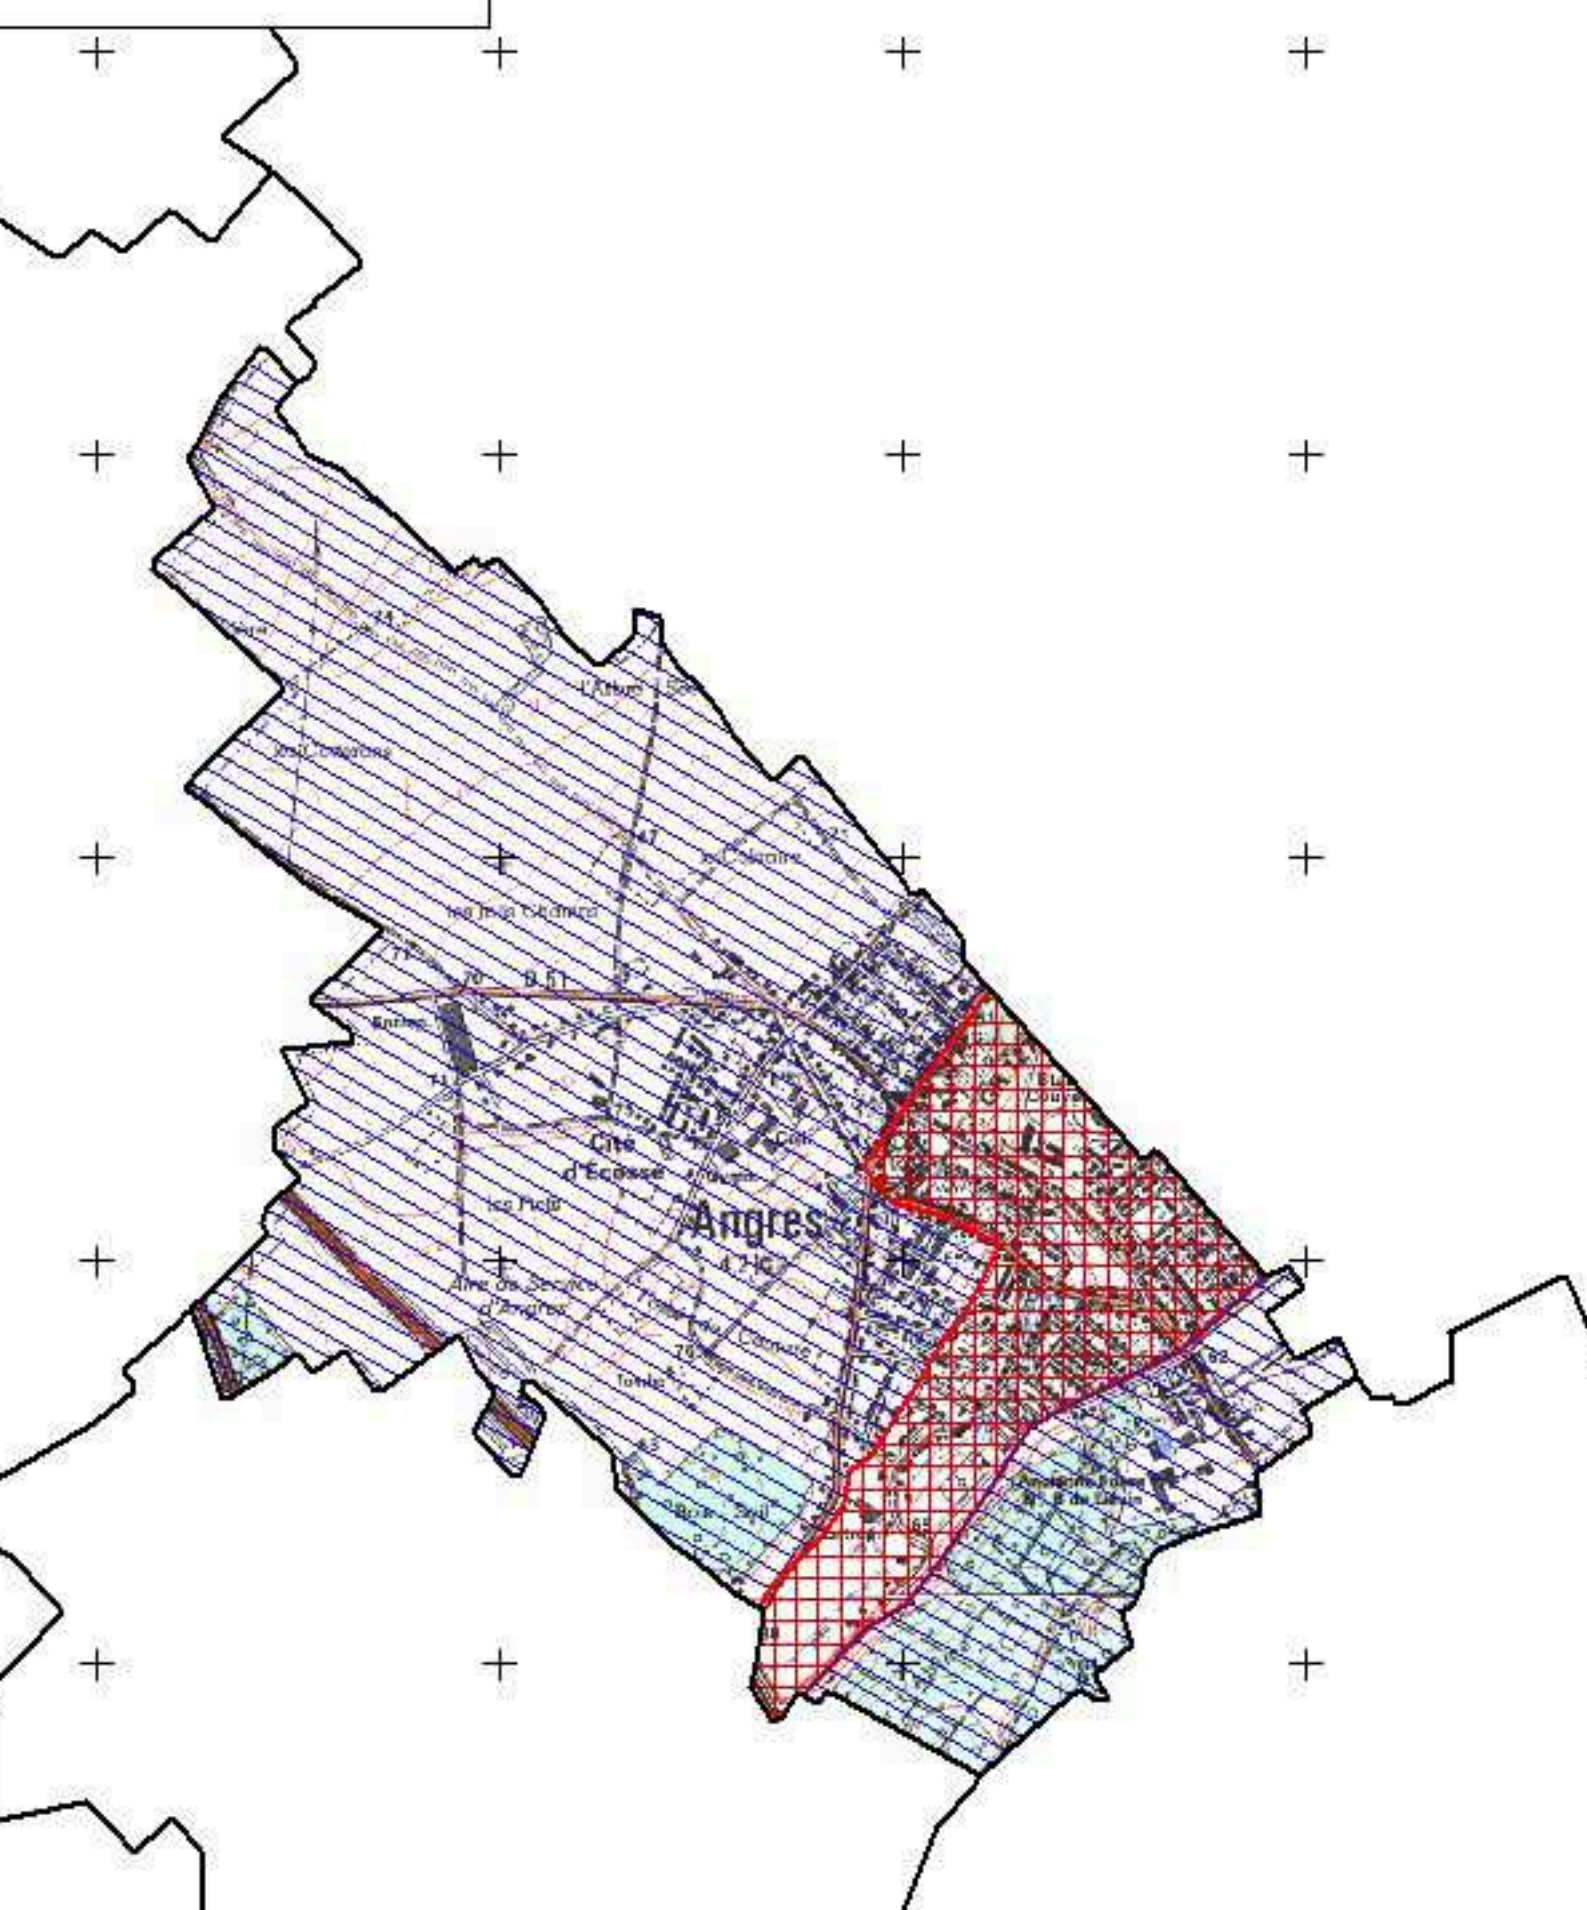

**Plan de zonage archéologique**  
**Angres**

	Consultation sans limite de seuil
	Seuil de consultation à 5 000 m <sup>2</sup>